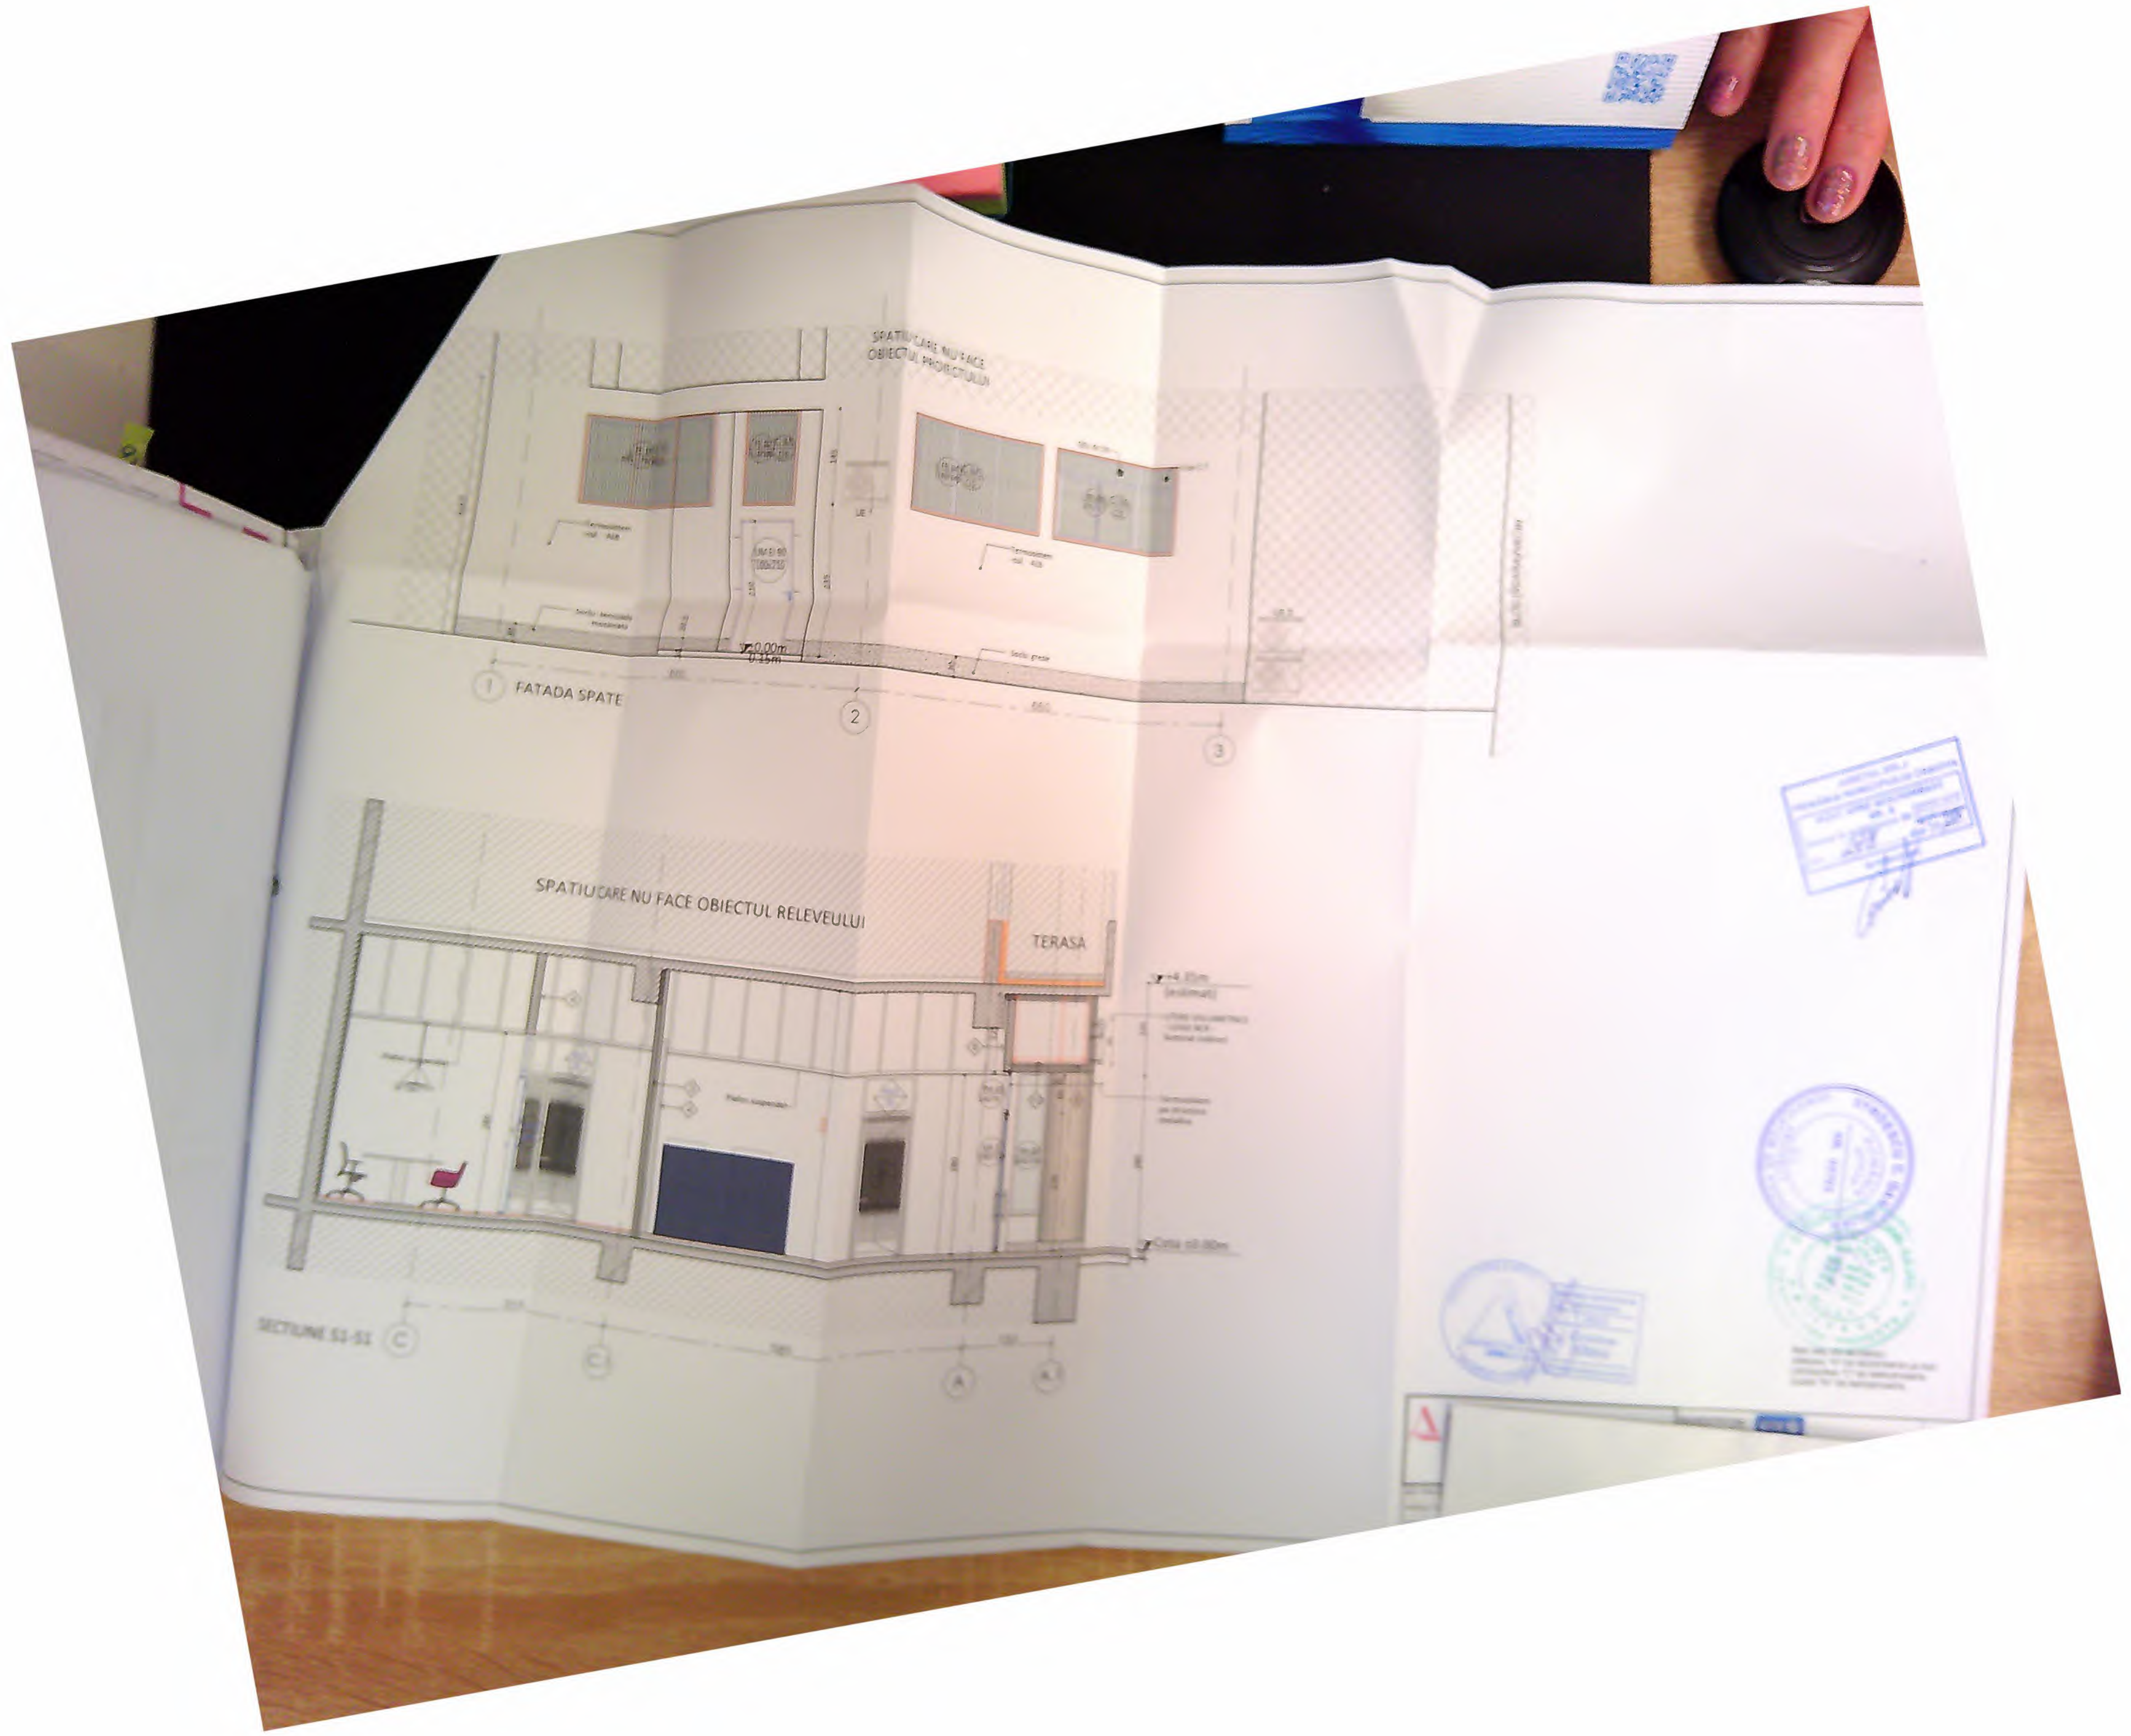

1393  
 Proprietate - ADINEL ILINCA

1428  
 Proprietate - SC CASINO srl

RISC MIC DE INCENDIU  
 GRADUL "M" DE REZISTENTA LA FOC  
 CATEGORIA "C" DE IMPORTANTA  
 CLASA "B" DE INCENDIU

JUDEȚA ILINCA  
 PRIMĂRIA MUNICIPIULUI DRĂGOMIR  
 VIZAT ȘI REVERȘIBIL  
 Nr. 278  
 2023

ORDINE APLICATIE DE  
 DIMENSIONARE  
 2023  
 Cristina  
 SIREBU

VERIFICATOR DE  
 ANEXE DE PROIECT  
 STROESCU C. DAN MIHAELA  
 NR. 09762  
 2023

75

SPATIUCARE NU FACE OBIECTUL PROIECTULUI

1 FATADA SPATE

2

3

SPATIUCARE NU FACE OBIECTUL RELEVULUI

TERASA

SECTIUNE S1-S1

C

C

A